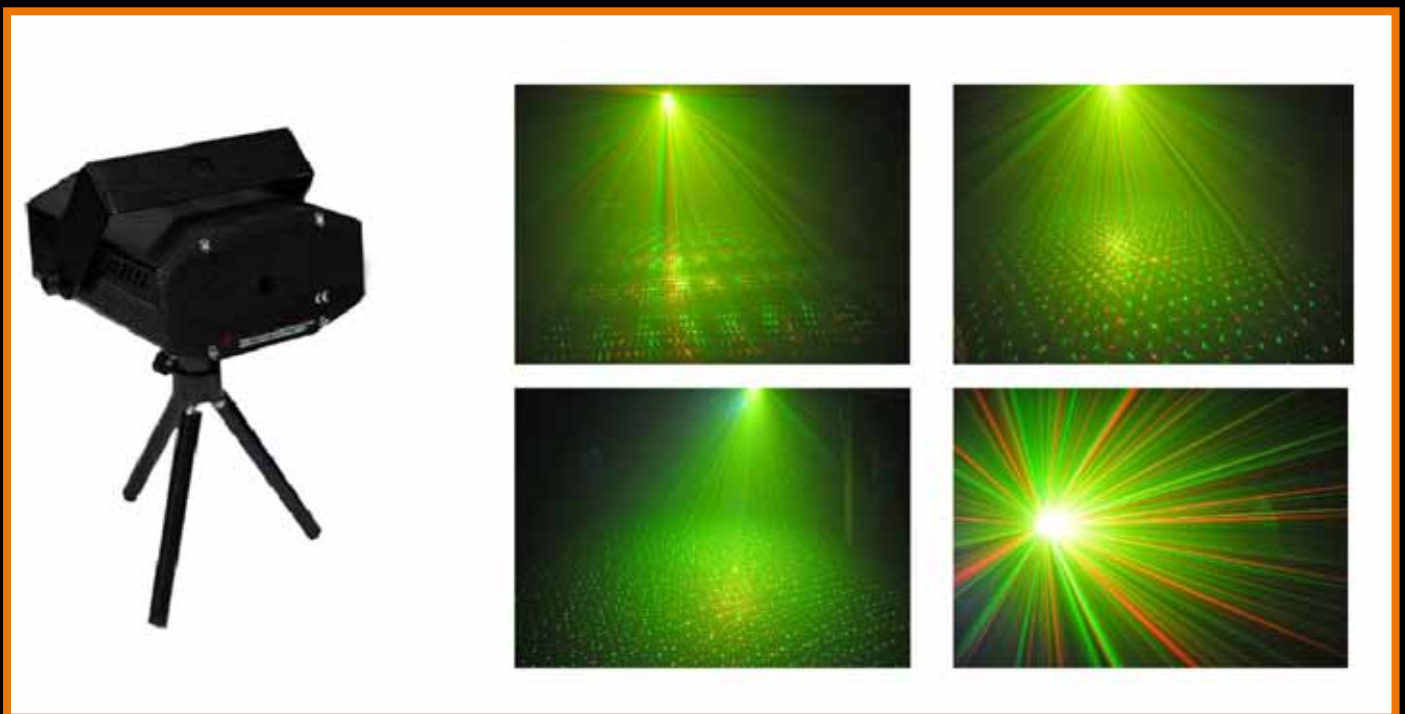

albex
display & design

MINILASER

Deze laser beschikt over een groene en een rode laser en geeft een sterrenhemel-effect met 500 stralen.

De minilaser wisselt standaard diverse patronen af.

Zeer geschikt voor kleinere ruimtes, zoals showrooms of etalages. Maar ook te gebruiken als eye-catcher in uw winkel.

Ook bij daglicht (en zonder rookmachine) een leuk effect verzekerd!

€ 89,00, excl. BTW

Technische informatie:

- 20mW groen
- 80mW rood
- automatische besturing
- geluid besturing
- openingshoek 40 graden
- stroomverbruik 10W
- voeding 9V DC
- adaptor is inbegrepen
- wordt geleverd met tafelstatief
- gewicht 1,5kg
- afmetingen lxbxh 140 x 110 x 50 mm

MAXILASER

Deze laser beschikt over een groene en een rode laser en geeft een sterrenhemel-effect met 1.000 stralen.

Door het movinghead effect kan de hele bundel bewegen als een movinghead.
De besturing kan automatisch, met de ingebouwde microfoon of via DMX (9 kanalen).
In de muziek-functie gaat de laser uit als de muziek stopt.
Deze laser is ontworpen volgens de laatste veiligheidseisen.

€ 259,00, excl. BTW

Technische informatie:

- 50mW groen 532nm DPSS
- 100mW rood 650nm DPSS
- automatische besturing
- geluid besturing
- DMX 3p XLR 9 kanalen
- voeding 240V AC/50Hz
- gewicht 3,6kg
- afmetingen lxbxh 306 x 241 x 160 mm